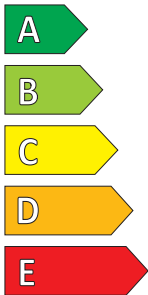

ENERG

SAVA

579167

185/60R15 88 H XL

C1

B

C